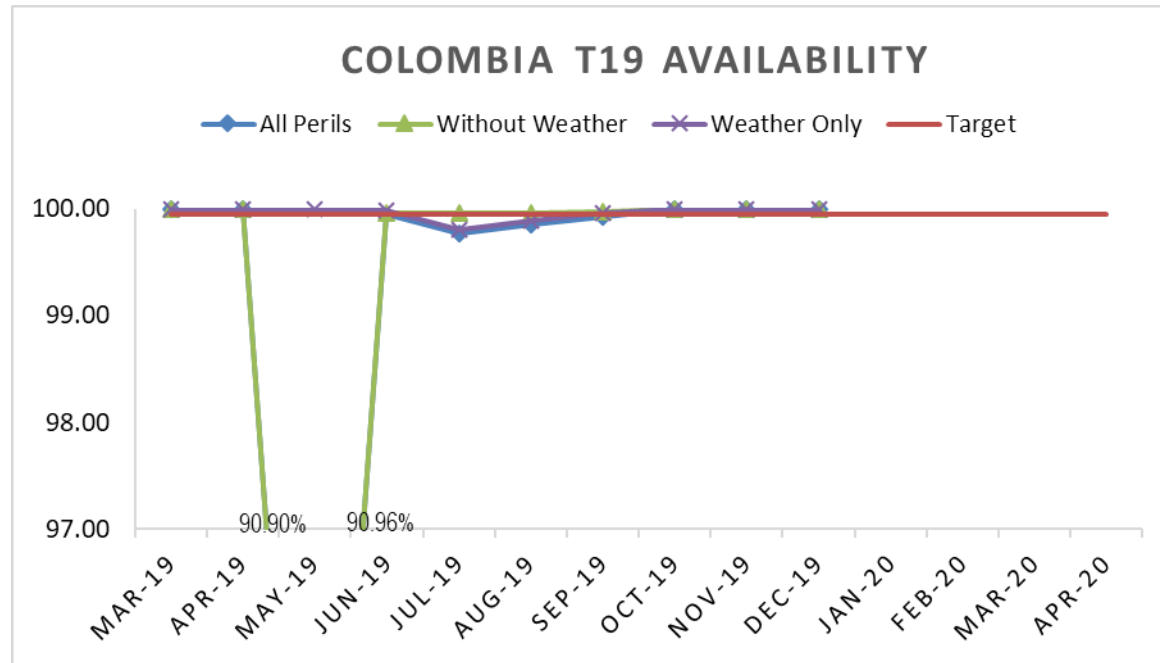

# Disponibilidad de Transporte Satelite Jupiter 2

<b>Colombia Gateway J2</b>	Availability	Availability w/o Rain	Availability Rain Only
Billings – Beam 38	100.00	100.00	100.00
Santa Clara – Beam 115	100.00	100.00	100.00
Seattle – Beam 121	100.00	100.00	100.00

# Disponibilidad de Transporte Satélite Hughes 63w

<b>Colombia Gateway T19</b>	Availability	Availability w/o Rain	Availability Rain Only
3 - North Platt	100.00	100.00	100.00
5 - Riverside	100.00	100.00	100.00
4 - Albuquerque	100.00	100.00	100.00