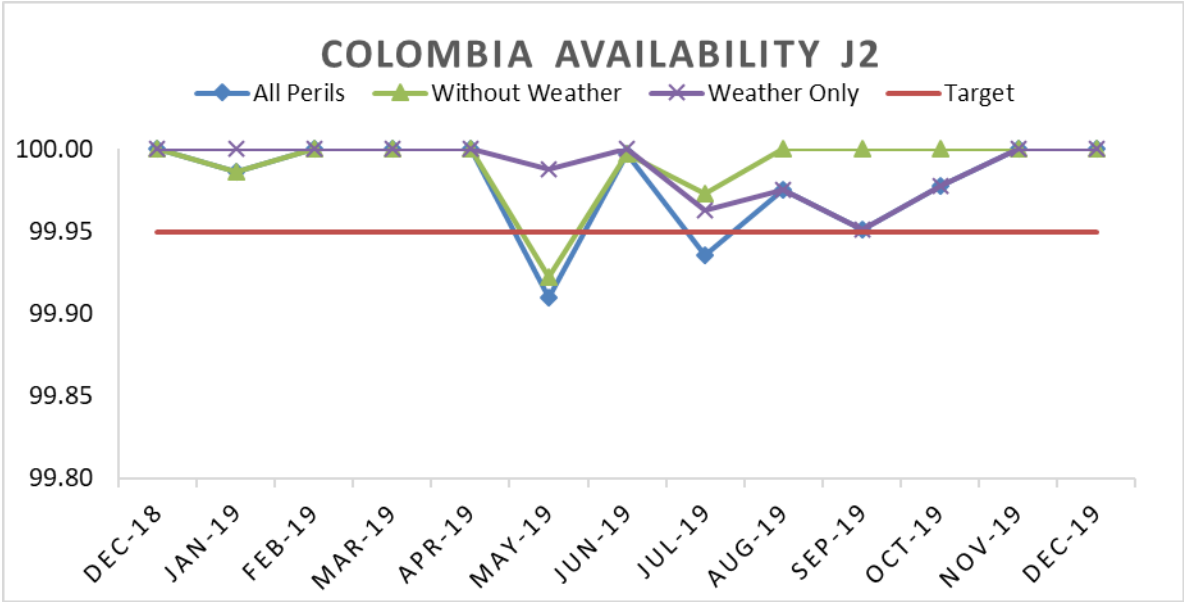

# Disponibilidad de Transporte Satelite Jupiter 2

<b>Colombia Gateway J2</b>	Availability	Availability w/o Rain	Availability Rain Only
Billings – Beam 38	100.00	100.00	100.00
Santa Clara – Beam 115	100.00	100.00	100.00
Seattle – Beam 121	100.00	100.00	100.00

# Disponibilidad de Transporte Satélite Hughes 63w

<b>Colombia Gateway T19</b>	Availability	Availability w/o Rain	Availability Rain Only
3 - North Platt	100.00	100.00	100.00
5 - Riverside	100.00	100.00	100.00
4 - Albuquerque	100.00	100.00	100.00