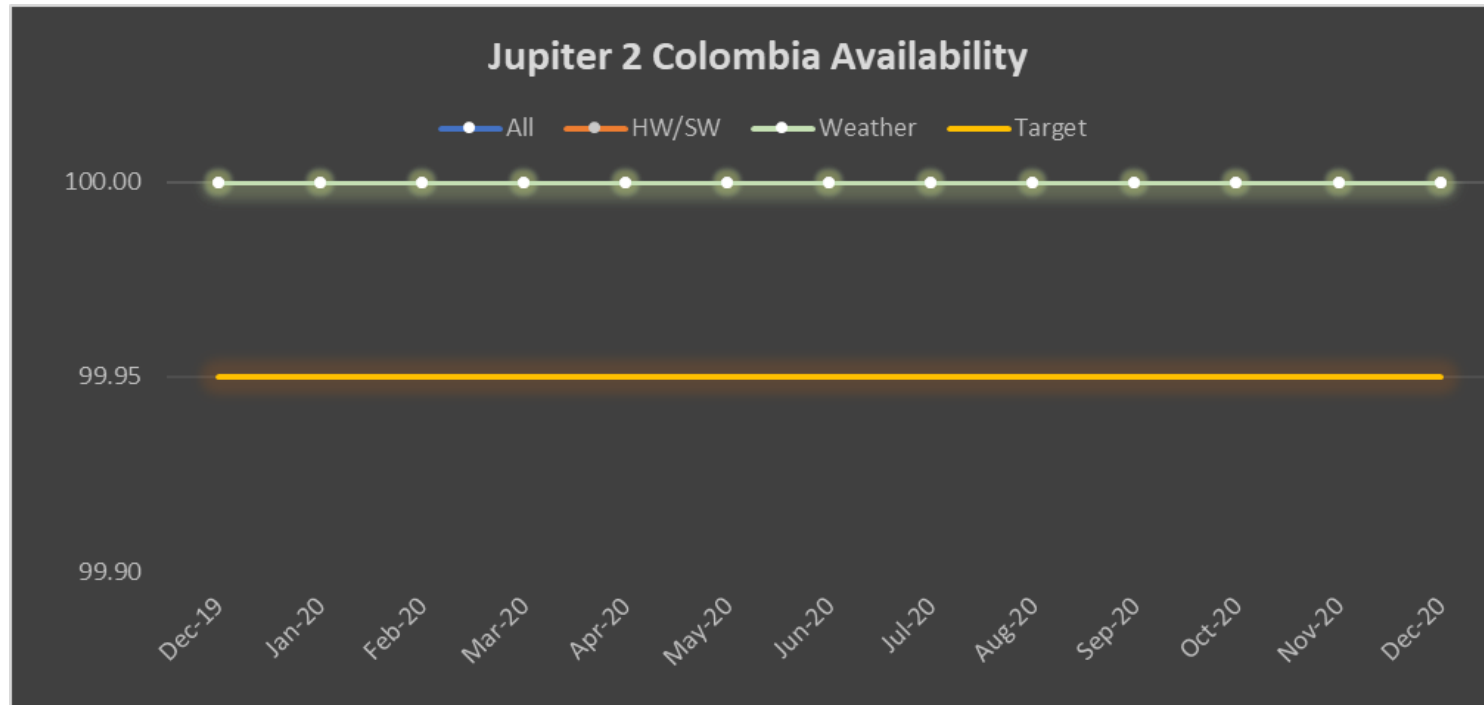

Disponibilidad de Transporte Satelite Jupiter 2

Beam	Location	All	HW/SW	Weather
38	Colombia	100.000	100.000	100.000
121	Colombia	100.000	100.000	100.000
115	Colombia	100.000	100.000	100.000

Disponibilidad de Transporte Satélite Hughes 63w

GW	Location	All	HW/SW	Weather
3-NOR	North Platte, NE	100.000	100.000	100.000
4-ALB	Albuquerque, NM	100.000	100.000	100.000
5-RIV	Riverside, CA	99.794	99.794	100.000