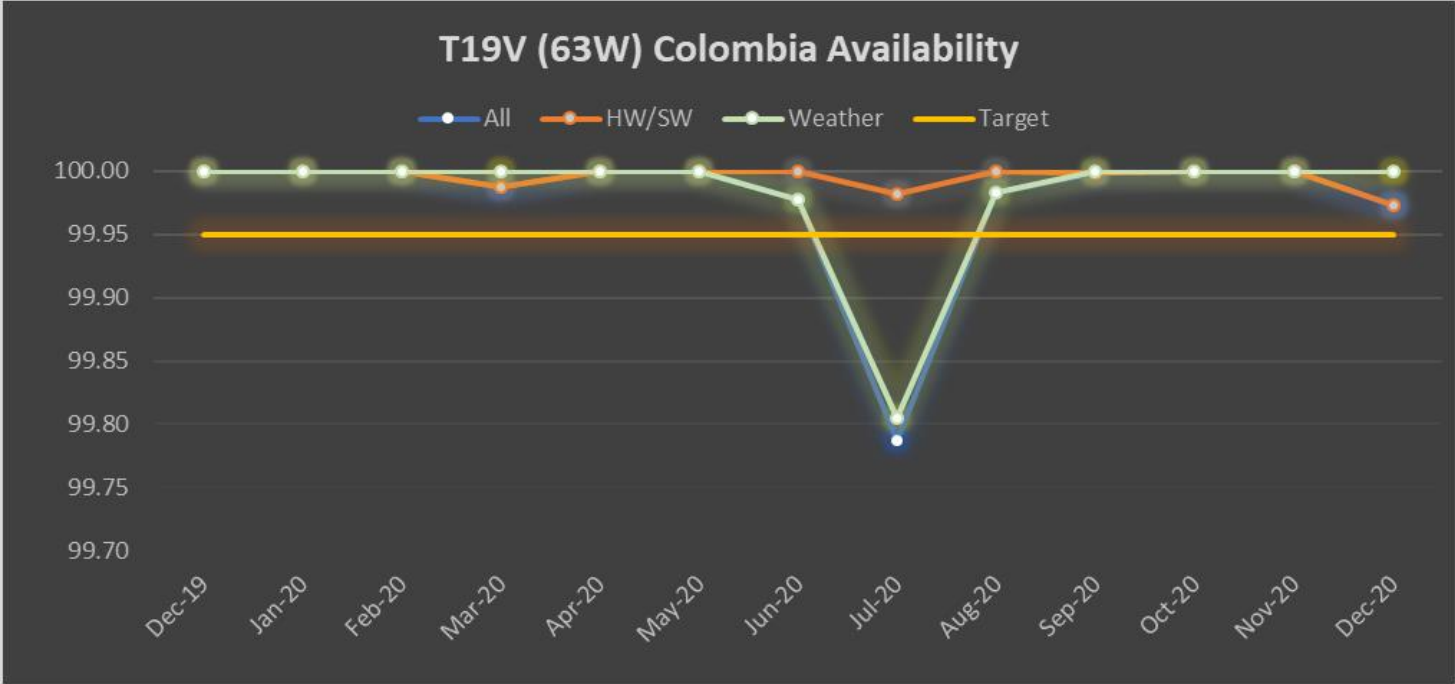

Disponibilidad de Transporte Satelite Jupiter 2

Beam	Location	All	HW/SW	Weather
38	Colombia	100.000	100.000	100.000
121	Colombia	100.000	100.000	100.000
115	Colombia	100.000	100.000	100.000

Disponibilidad de Transporte Satélite Hughes 63w

GW	Location	All	HW/SW	Weather
3-NOR	North Platte, NE	100.000	100.000	100.000
4-ALB	Albuquerque, NM	100.000	100.000	100.000
5-RIV	Riverside, CA	99.794	99.794	100.000